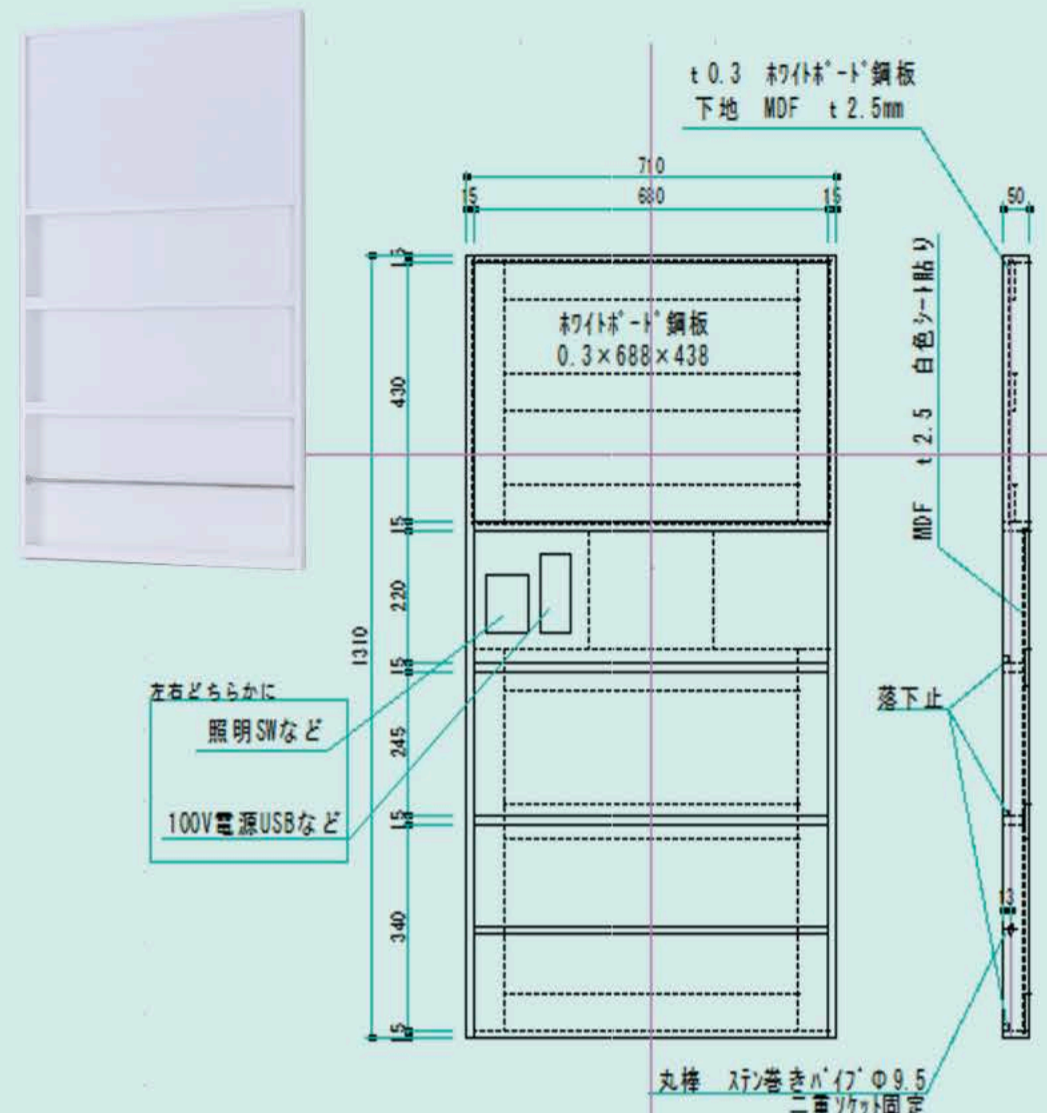

NEW

カ シ コ イ 収 納 壁

スマートニッチ

空間スッキリ、家族ニッコリ。

未利用な壁面を活用して小物を集中収納。スマートな空間と動線を実現。

インターフォン、コントローラー類を一か所に集めてスッキリとした壁面と家族のスマートな生活動線を演出。コンセントを配線すればスマートフォンやタブレットの充電スペースとして活用でき、上部はスチール製になっていますので郵便物や領収書などをマグネットで取り付けることができます。しかもホワイトボード仕様にもなっていますので伝言板として利用すれば夫婦間、親子間のコミュニケーションも深まります。下部にはマガジンラックを装備していますので、かさばる新聞や雑誌などを見映え良く収納できます。

【上面クリーンスチール】

郵便物やレシートなどをマグネットで取り付けできるスチール製、しかも備忘録などに便利なホワイトボード仕様。

【中面】

給湯器、太陽光発電、インターフォン、照明スイッチなどコントローラー類を集中設置できる木質仕様。

【ラインアップ】

新築向け《埋め込みタイプ》

リフォーム向け《後付けタイプ》

【下面】

雑誌や新聞、文庫本も立て掛けられるニッチ棚と落下防止のステンレス製のパイプ。

図 面

埋め込みタイプ (標準品)

サイズ(mm)	W 710	H 1310	D 100
---------	-------	--------	-------

後付けタイプ (受注生産)

サイズ(mm)	W 710	H 1310	D 57
---------	-------	--------	------

仕 様

部 材	材 質	仕 上 げ
外 枠	パーティクルボード 15mm	強化紙 (EBコート紙)
壁 面	上段	クリーンスチール+MDF2.5mm
	中段	MDF2.5mm
	下段	MDF2.5mm
壁面下地	MDF2.5mm白色シート	
マガジンラック	ステンレス製丸棒 φ9.5	
その他	照明スイッチ、コンセント等は現場業者様にて施工をお願い致します。	

品 番 価 格

部 材	品 番	梱 包	希望小売り価格
スマートニッチ壁面埋め込みタイプ	SN01	台/梱包	オープン価格
スマートニッチ壁面後付けタイプ	SN02	台/梱包	オープン価格

販 売 元