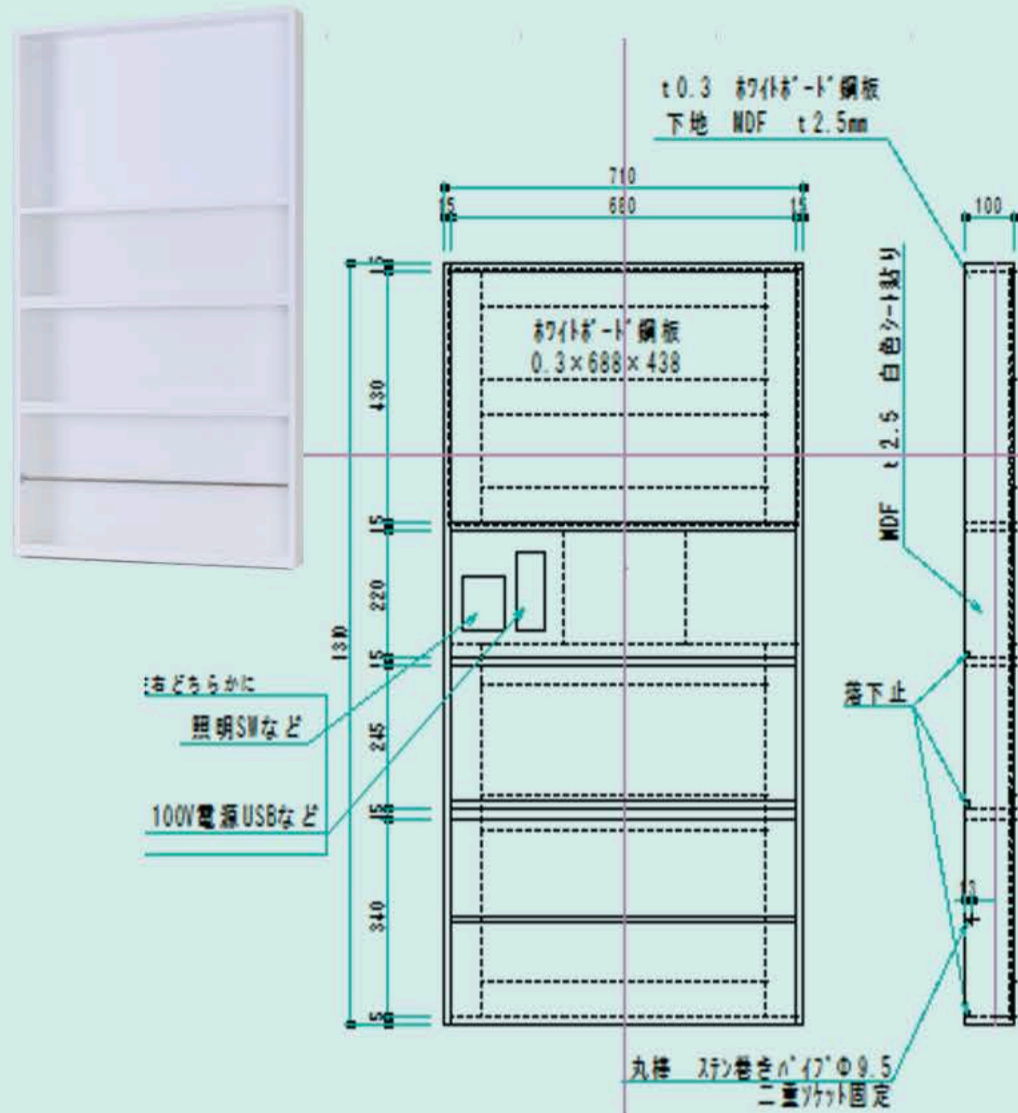

NEW

カ シ コ イ 収 納 壁

スマートニッチ

空間スッキリ、家族ニッコリ。

未利用な壁面を活用して小物を集中収納。スマートな空間と動線を実現。

インターフォン、コントローラー類を一か所に集めてスッキリとした壁面と家族のスマートな生活動線を演出。コンセントを配線すればスマートフォンやタブレットの充電スペースとして活用でき、上部はスチール製になっていますので郵便物や領収書などをマグネットで取り付けることができます。しかもホワイトボード仕様にもなっていますので伝言板として利用すれば夫婦間、親子間のコミュニケーションも深まります。下部にはマガジンラックを装備していますので、かさばる新聞や雑誌などを見映え良く収納できます。

【上面クリーンスチール】

郵便物やレシートなどをマグネットで取り付けできるスチール製、しかも備忘録などに便利なホワイトボード仕様。

【中面】

給湯器、太陽光発電、インターフォン、照明スイッチなどコントローラー類を集中設置できる木質仕様。

【ラインアップ】

新築向け《埋め込みタイプ》

リフォーム向け《後付けタイプ》

【下面】

雑誌や新聞、文庫本も立て掛けられるニッチ棚と落下防止のステンレス製のパイプ。

図 面

埋め込みタイプ (標準品)

サイズ(mm)	W 710	H 1310	D 100
---------	-------	--------	-------

後付けタイプ (受注生産)

サイズ(mm)	W 710	H 1310	D 57
---------	-------	--------	------

仕 様

部 材	材 質	仕 上 げ
外 枠	パーティクルボード 15mm	強化紙 (EBコート紙)
壁 面	上段	クリーンスチール+MDF2.5mm
	中段	MDF2.5mm
	下段	MDF2.5mm
壁面下地	MDF2.5mm白色シート	
マガジンラック	ステンレス製丸棒 φ9.5	
その他	照明スイッチ、コンセント等は現場業者様にて施工をお願い致します。	

品 番 価 格

部 材	品 番	梱 包	希望小売り価格
スマートニッチ壁面埋め込みタイプ	SN01	台/梱包	オープン価格
スマートニッチ壁面後付けタイプ	SN02	台/梱包	オープン価格

販 売 元